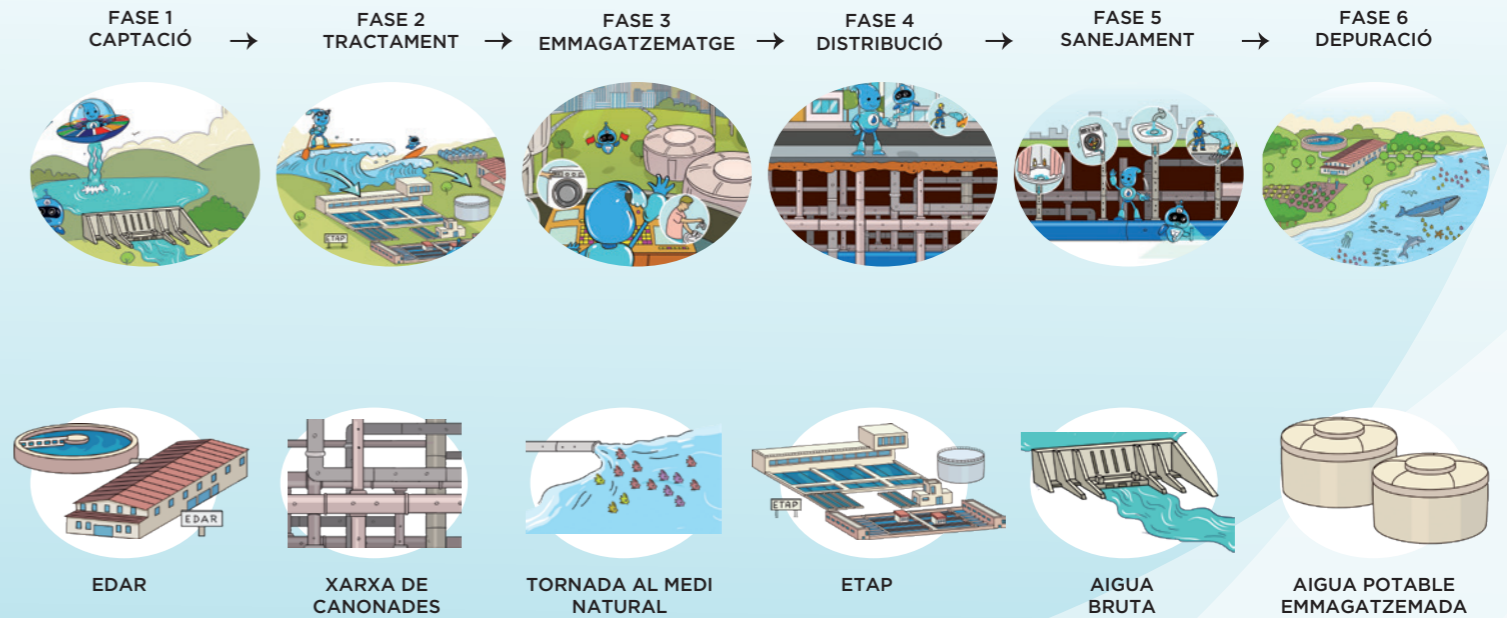

EL REPTA DE L'AIGUA NETA

TEST D'ACCÉS A L'EQUIP DE GUARDIANS DE L'AIGUA

Completa aquestes proves i demostra els teus coneixements per formar part del nostre equip.

BENVINGUTS A L'EQUIP, AMICS. EL PLANETA US NECESSITA!

1 Acoloreix cada ODS amb el seu color corresponent

2

UNEIX MITJANÇANT FLETXES

Aquí tens les 6 fases del CICLE INTEGRAL DE L'AIGUA i a sota alguns elements relacionats. Podries unir cada fase amb el seu element?

3

Sembla que algú ha descol·locat els nostres missatges. Sabries unir cada icona amb el seu Consell Gota a Gota d'estalvi d'aigua?